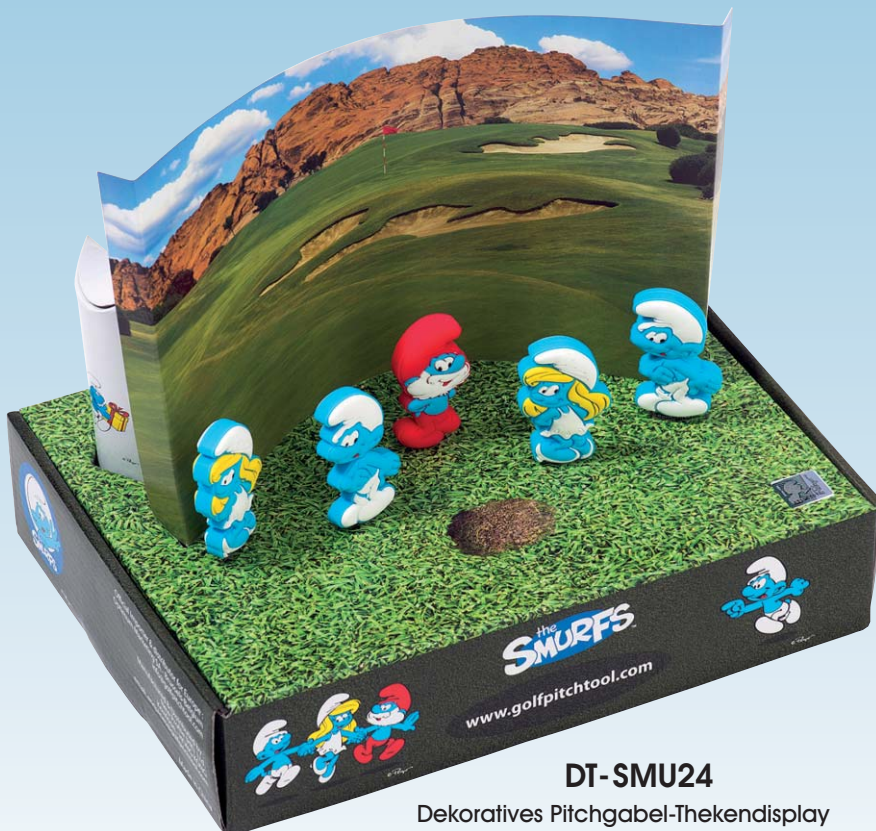

DIE SCHLÜMPFE* LIEBEN GOLF COOL!

SMU Schlumpf*
Headcover

SMUJ Schlumpfine*
Cover für Hybriden,
Utility- und Fairwayhölzer

Headcover - passend auf alle
Driver bis 460ccm
Schlägerkopfgröße

DT-SMU24

Dekoratives Pitchgabel-Thekendisplay
Maße: 26 x 18,5 x 21 cm
Lieferung mit 24 Stück Pitchgabeln
(8 St. pro Motiv),
inklusive Kissenverpackungen

Die Schlümpfe-Pitchgabel aus
Gummi und Edelstahl

- Gesamtlänge ca. 85 mm
- Motiv beidseitig herausgearbeitet
- Lieferung mit bedruckter Kissenverpackung

Pitchgabeln:

DT-SMUJ
Schlumpfine

DT-SMUP
Papa Schlumpf

DT-SMU
Schlumpf